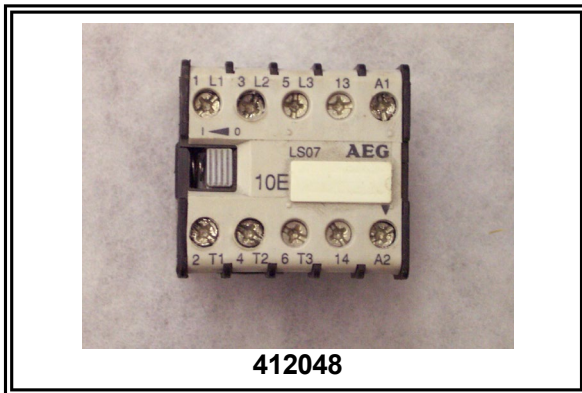

CONTACTORS REV. ALLEN BRADLEY

PART NUMBER	DESCRIPTION
412699	104-A12ND3 120V
412703	104-A12NJ3 24V
412628	104-A18ND3 120V
412629	104-A24ND3 120V
412704	104-A24NJ3 24V
412701	104-A30ND3 120V
412705	104-A30NJ3 24V
412702	104-A38ND3 120V
412706	104-A38NJ3 24V
414035	104-C09D22 12V
414030	104-C09J22 24V
414036	104-C12D22 120V
414031	104-C12J22 24V
414037	104-C16D22 120V
414032	104-C16J22 24V
414038	104-C23D22 120V
414033	104-C23J22 24V
414034	104-C30J02 24V
414039	104C20D02 120V

CONTACTORS REV. JOSLYN CLARK

PART NUMBER	DESCRIPTION
409747	A77-350735A1 120V
410295	A77-350735A3 24V
404251	A77-350737A1 120V

CONTACTORS C3

PART NUMBER	DESCRIPTION
414408	300-S025N30C00 3 POLE
414405	300-S025N30D10 3 POLE
414437	300-S032N30C00 3 POLE
414409	300-S040N30C00 3 POLE
414406	300-S040N30D10 3 POLE
414436	300-S032N30D00 3 POLE
414407	300-S012N30C00 4 POLE
414402	300-S012N30D10 4 POLE
414404	300-S018N30D10 4 POLE
414397	300-S09N30D10 4 POLE

W5649 County Road 342, Wallace, Michigan 49893
 Telephone: (906) 914-4180 Fax: (906) 914-4179
 Email: orders@adv-blend.com
www.thoresonmccosh.com

CONTACTORS GENERAL

PART NUMBER	DESCRIPTION
404429	STARTER A/B 609-AOW
404288	CONTACTOR 1 POLE 120VAC COIL
412502	CONTACTOR MERCURY 60 AMP 3 POLE
412259	CONTACTOR MERCURY 30 AMP 3 POLE
412048	CONTACTOR FOR DRI-PAK

404429

404288

412502

412048

412259

W5649 County Road 342, Wallace, Michigan 49893
 Telephone: (906) 914-4180 Fax: (906) 914-4179
 Email: orders@adv-blend.com
www.thoresonmccosh.com

OVERLOADS ALLEN BRADLEY

PART NUMBER	DESCRIPTION
414048	193-EA1AB .1 - .32 A
414049	193-EA1CB .32 - 1 A
414050	193-EA1DB 1 - 2.9 A
414040	193-EA1EB 1.6 - 5 A
414041	193-EA1FB 3.7 - 12 A
414042	193-EA1GB 12 - 32 A
414043	193-EA1HC 12 - 37 A
414188	193-EA4JD 14 - 45 A