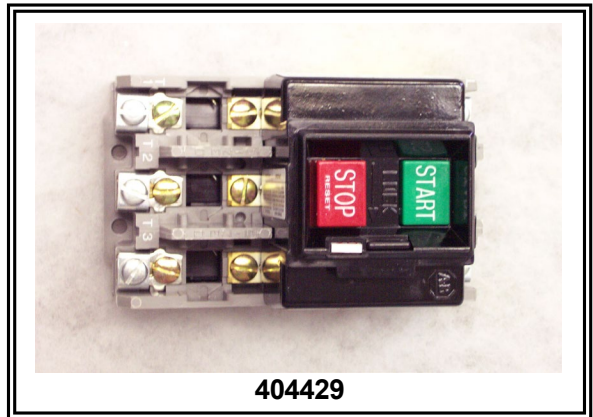

CONTACTORS REV. ALLEN BRADLEY

PART NUMBER	DESCRIPTION
412699	104-A12ND3 120V
412703	104-A12NJ3 24V
412628	104-A18ND3 120V
412629	104-A24ND3 120V
412704	104-A24NJ3 24V
412701	104-A30ND3 120V
412705	104-A30NJ3 24V
412702	104-A38ND3 120V
412706	104-A38NJ3 24V
414035	104-C09D22 12V
414030	104-C09J22 24V
414036	104-C12D22 120V
414031	104-C12J22 24V
414037	104-C16D22 120V
414032	104-C16J22 24V
414038	104-C23D22 120V
414033	104-C23J22 24V
414034	104-C30J02 24V
414039	104C20D02 120V

CONTACTORS REV. JOSLYN CLARK

PART NUMBER	DESCRIPTION
409747	A77-350735A1 120V
410295	A77-350735A3 24V
404251	A77-350737A1 120V

CONTACTORS C3

PART NUMBER	DESCRIPTION
414408	300-S025N30C00 3 POLE
414405	300-S025N30D10 3 POLE
414437	300-S032N30C00 3 POLE
414409	300-S040N30C00 3 POLE
414406	300-S040N30D10 3 POLE
414436	300-S032N30D00 3 POLE
414407	300-S012N30C00 4 POLE
414402	300-S012N30D10 4 POLE
414404	300-S018N30D10 4 POLE
414397	300-S09N30D10 4 POLE

W5649 County Road 342, Wallace, Michigan 49893
 Telephone: (906) 914-4180 Fax: (906) 914-4179
 Email: orders@adv-blend.com
www.thoresonmccosh.com

CONTACTORS GENERAL

PART NUMBER	DESCRIPTION
404429	STARTER A/B 609-AOW
404288	CONTACTOR 1 POLE 120VAC COIL
412502	CONTACTOR MERCURY 60 AMP 3 POLE
412259	CONTACTOR MERCURY 30 AMP 3 POLE
412048	CONTACTOR FOR DRI-PAK

404429

404288

412502

412048

412259

W5649 County Road 342, Wallace, Michigan 49893
 Telephone: (906) 914-4180 Fax: (906) 914-4179
 Email: orders@adv-blend.com
www.thoresonmccosh.com

OVERLOADS ALLEN BRADLEY

PART NUMBER	DESCRIPTION
414048	193-EA1AB .1 - .32 A
414049	193-EA1CB .32 - 1 A
414050	193-EA1DB 1 - 2.9 A
414040	193-EA1EB 1.6 - 5 A
414041	193-EA1FB 3.7 - 12 A
414042	193-EA1GB 12 - 32 A
414043	193-EA1HC 12 - 37 A
414188	193-EA4JD 14 - 45 A