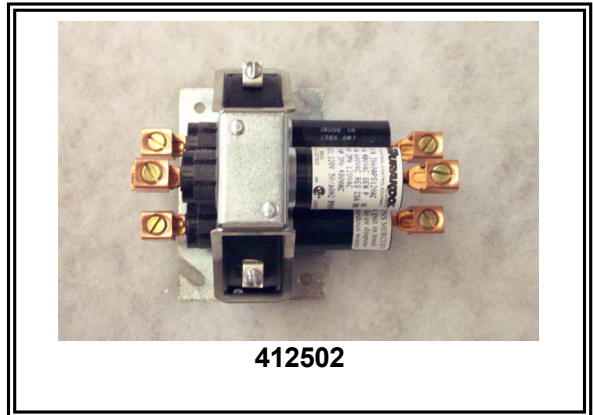

CONTACTORS REV. ALLEN BRADLEY

PART NUMBER	DESCRIPTION
412699	104-A12ND3 120V
412703	104-A12NJ3 24V
412628	104-A18ND3 120V
412629	104-A24ND3 120V
412704	104-A24NJ3 24V
412701	104-A30ND3 120V
412705	104-A30NJ3 24V
412702	104-A38ND3 120V
412706	104-A38NJ3 24V
414035	104-C09D22 12V
414030	104-C09J22 24V
414036	104-C12D22 120V
414031	104-C12J22 24V
414037	104-C16D22 120V
414032	104-C16J22 24V
414038	104-C23D22 120V
414033	104-C23J22 24V
414034	104-C30J02 24V
414039	104C20D02 120V

CONTACTORS REV. JOSLYN CLARK

PART NUMBER	DESCRIPTION
409747	A77-350735A1 120V
410295	A77-350735A3 24V
404251	A77-350737A1 120V

CONTACTORS C3

PART NUMBER	DESCRIPTION
414408	300-S025N30C00 3 POLE
414405	300-S025N30D10 3 POLE
414437	300-S032N30C00 3 POLE
414409	300-S040N30C00 3 POLE
414406	300-S040N30D10 3 POLE
414436	300-S032N30D00 3 POLE
414407	300-S012N30C00 4 POLE
414402	300-S012N30D10 4 POLE
414404	300-S018N30D10 4 POLE
414397	300-S09N30D10 4 POLE

W5649 County Road 342, Wallace, Michigan 49893
 Telephone: (906) 914-4180 Fax: (906) 914-4179
 Email: orders@adv-blend.com
www.thoresonmccosh.com

CONTACTORS GENERAL

PART NUMBER	DESCRIPTION
404429	STARTER A/B 609-AOW
404288	CONTACTOR 1 POLE 120VAC COIL
412502	CONTACTOR MERCURY 60 AMP 3 POLE
412259	CONTACTOR MERCURY 30 AMP 3 POLE
412048	CONTACTOR FOR DRI-PAK

404429

404288

412502

412048

412259

W5649 County Road 342, Wallace, Michigan 49893
 Telephone: (906) 914-4180 Fax: (906) 914-4179
 Email: orders@adv-blend.com
www.thoresonmccosh.com

OVERLOADS ALLEN BRADLEY

PART NUMBER	DESCRIPTION
414048	193-EA1AB .1 - .32 A
414049	193-EA1CB .32 - 1 A
414050	193-EA1DB 1 - 2.9 A
414040	193-EA1EB 1.6 - 5 A
414041	193-EA1FB 3.7 - 12 A
414042	193-EA1GB 12 - 32 A
414043	193-EA1HC 12 - 37 A
414188	193-EA4JD 14 - 45 A