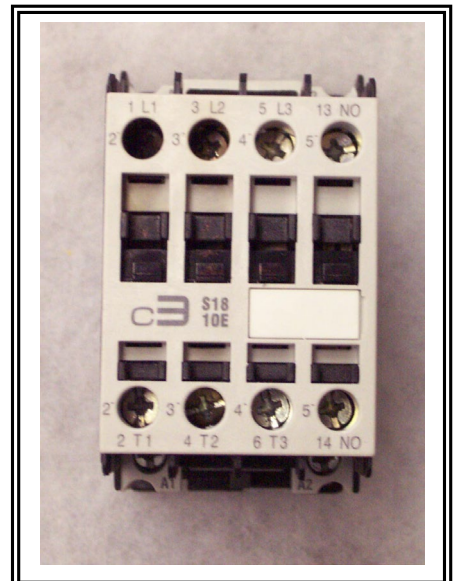

CONTACTORS REV. ALLEN BRADLEY

PART NUMBER	DESCRIPTION
412699	104-A12ND3 120V
412703	104-A12NJ3 24V
412628	104-A18ND3 120V
412629	104-A24ND3 120V
412704	104-A24NJ3 24V
412701	104-A30ND3 120V
412705	104-A30NJ3 24V
412702	104-A38ND3 120V
412706	104-A38NJ3 24V
414035	104-C09D22 12V
414030	104-C09J22 24V
414036	104-C12D22 120V
414031	104-C12J22 24V
414037	104-C16D22 120V
414032	104-C16J22 24V
414038	104-C23D22 120V
414033	104-C23J22 24V
414034	104-C30J02 24V
414039	104C20D02 120V

W5649 County Road 342, Wallace, Michigan 49893
 Telephone: (906) 914-4180 Fax: (906) 914-4179
 Email: orders@adv-blend.com
www.thoresonmccosh.com

CONTACTORS JOSLYN CLARK

PART NUMBER	DESCRIPTION
404243	A77-309040A-1 120V
411091	A77-309040A-3 24VAC
409993	A77-309044A-1 120V
409772	A77-309044A-3 24VAC
410632	A77309046A-1 120V
413662	A77-309046A-3 24VAC

CONTACTORS REV. JOSLYN CLARK

PART NUMBER	DESCRIPTION
409747	A77-350735A1 120V
410295	A77-350735A3 24V
404251	A77-350737A1 120V

CONTACTORS C3

PART NUMBER	DESCRIPTION
414408	300-S025N30C00 3 POLE
414405	300-S025N30D10 3 POLE
414437	300-S032N30C00 3 POLE
414409	300-S040N30C00 3 POLE
414406	300-S040N30D10 3 POLE
414436	300-S032N30D00 3 POLE
414407	300-S012N30C00 4 POLE
414402	300-S012N30D10 4 POLE
414404	300-S018N30D10 4 POLE
414397	300-S09N30D10 4 POLE

W5649 County Road 342, Wallace, Michigan 49893
 Telephone: (906) 914-4180 Fax: (906) 914-4179
 Email: orders@adv-blend.com
www.thoresonmccosh.com

CONTACTORS GENERAL

PART NUMBER	DESCRIPTION
404429	STARTER A/B 609-AOW
404288	CONTACTOR 1 POLE 120VAC COIL
412502	CONTACTOR MERCURY 60 AMP 3 POLE
412259	CONTACTOR MERCURY 30 AMP 3 POLE
412048	CONTACTOR FOR DRI-PAK